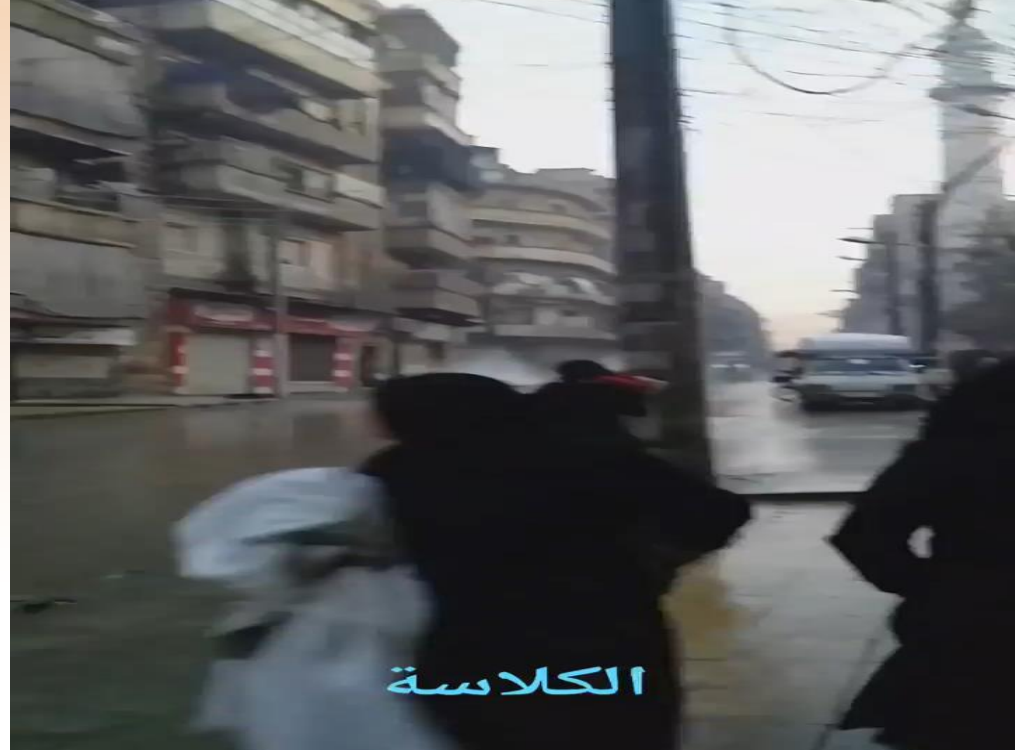

敘利亞/土耳其強震**緊急救援**

- 敘利亞與土耳其南部接壤的地區2023/02/07發生規模7.8強震，造成土敘兩國有數千棟建築物倒塌、已超過一萬多人喪命(2023/02/08 BBC報導)。救難人員正挖掘瓦礫堆以救出可能的生還者。世衛(2023/02/06)：死亡人數恐暴增”8倍之多”
- 災區整體氣溫偏低，近期更開始飄雪，入夜氣溫驟降(-1°C ~ -4°C)。惡劣的天氣將使許多人無家可歸、增加風險。

若一个肢体受苦,所有的肢体就一同受苦(林前 12:26)

敘利亞/土耳其強震**紧急救援**

1. BRC在黎巴嫩植堂的新生活教会正是叙利亚难民开办的教会，现在教会领导团队整装待发要回到自己的家乡救济灾民和传扬福音！
2. 他們需要帶救济物質（食物，医疗用品，冬季用品：衣鞋/毯子）回到叙利亚家乡幫助當地的同胞。
3. 愿我们用祷告和奉献投入到这项事工中！
4. 祷告這些中東穆斯林国家的人民不再受到更多的灾难；政府能趕快支援灾民；多人因此归转基督。
5. 奉献請注明“Middle East Earthquake Relief 中东地震救援”